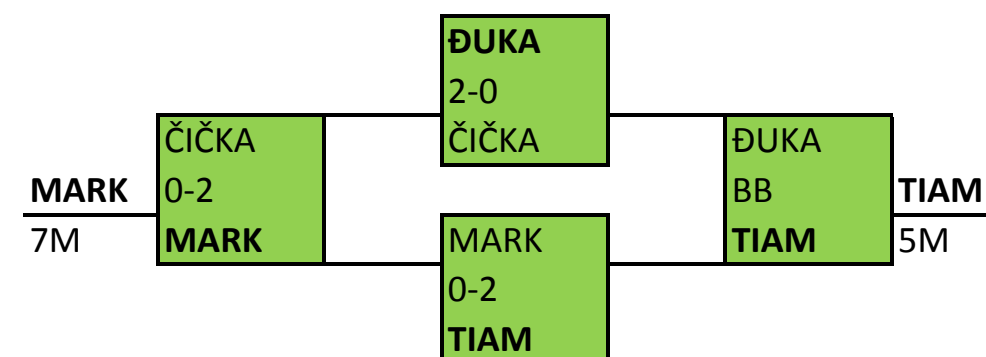

ČLANI

skupina A		1	2	3	4	NIZI	ZMAGE	MESTO
		BLAŽ	ĐUKA	JAKA	MARK			
1	BLAŽ		2-0	2-1	2-0	6-1	3	1
2	ĐUKA	0-2		1-2	2-0	1-4	1	3
3	JAKA	1-2	2-1		2-0	5-3	0	2
4	MARK	0-2	0-2	0-2		0-6	0	4

skupina B		1	2	3	4	NIZI	ZMAGE	MESTO
		ROKY	ŠTEKL	ČIČKA	TIAM			
1	ROKY		2-0	2-0	2-0	6-0	3	1
2	ŠTEKL	0-2		2-0	2-1	4-3	1	2
3	ČIČKA	0-2	0-2		0-2	0-6	0	4
4	TIAM	0-2	1-2	2-0		3-4	1	3

skupina A		1	2	3	4	NIZI	ZMAGE	MESTO
		PIA	URŠKA	KAJA	SARA			
1	PIA		2-0	2-0	2-0	6-0	3	1
2	URŠKA	0-2		2-0	2-0	4-2	2	2
3	KAJA	0-2	0-2		2-0	2-4	0	3
4	SARA	0-2	0-2	0-2		0-6	0	4

skupina B		1	2	3	4	NIZI	ZMAGE	MESTO
		SAŠA	MARINKA	INGRID	IDA			
1	SAŠA		2-0	2-0	2-0	6-0	2	1
2	MARINKA	0-2		2-0	2-0	4-2	2	2
3	INGRID	0-2	0-2		0-2	0-6	0	4
4	IDA	0-2	0-2	2-0		2-4	0	3