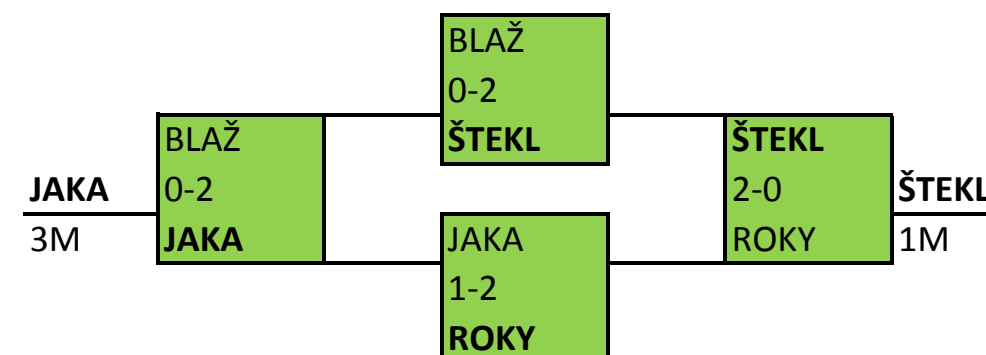

ČLANI

skupina A		1	2	3	4	NIZI	ZMAGE	MESTO
		BLAŽ	ĐUKA	JAKA	MARK			
1	BLAŽ		2-0	2-1	2-0	6-1	3	1
2	ĐUKA	0-2		1-2	2-0	1-4	1	3
3	JAKA	1-2	2-1		2-0	5-3	0	2
4	MARK	0-2	0-2	0-2		0-6	0	4

skupina B		1	2	3	4	NIZI	ZMAGE	MESTO
		ROKY	ŠTEKL	ČIČKA	TIAM			
1	ROKY		2-0	2-0	2-0	6-0	3	1
2	ŠTEKL	0-2		2-0	2-1	4-3	1	2
3	ČIČKA	0-2	0-2		0-2	0-6	0	4
4	TIAM	0-2	1-2	2-0		3-4	1	3