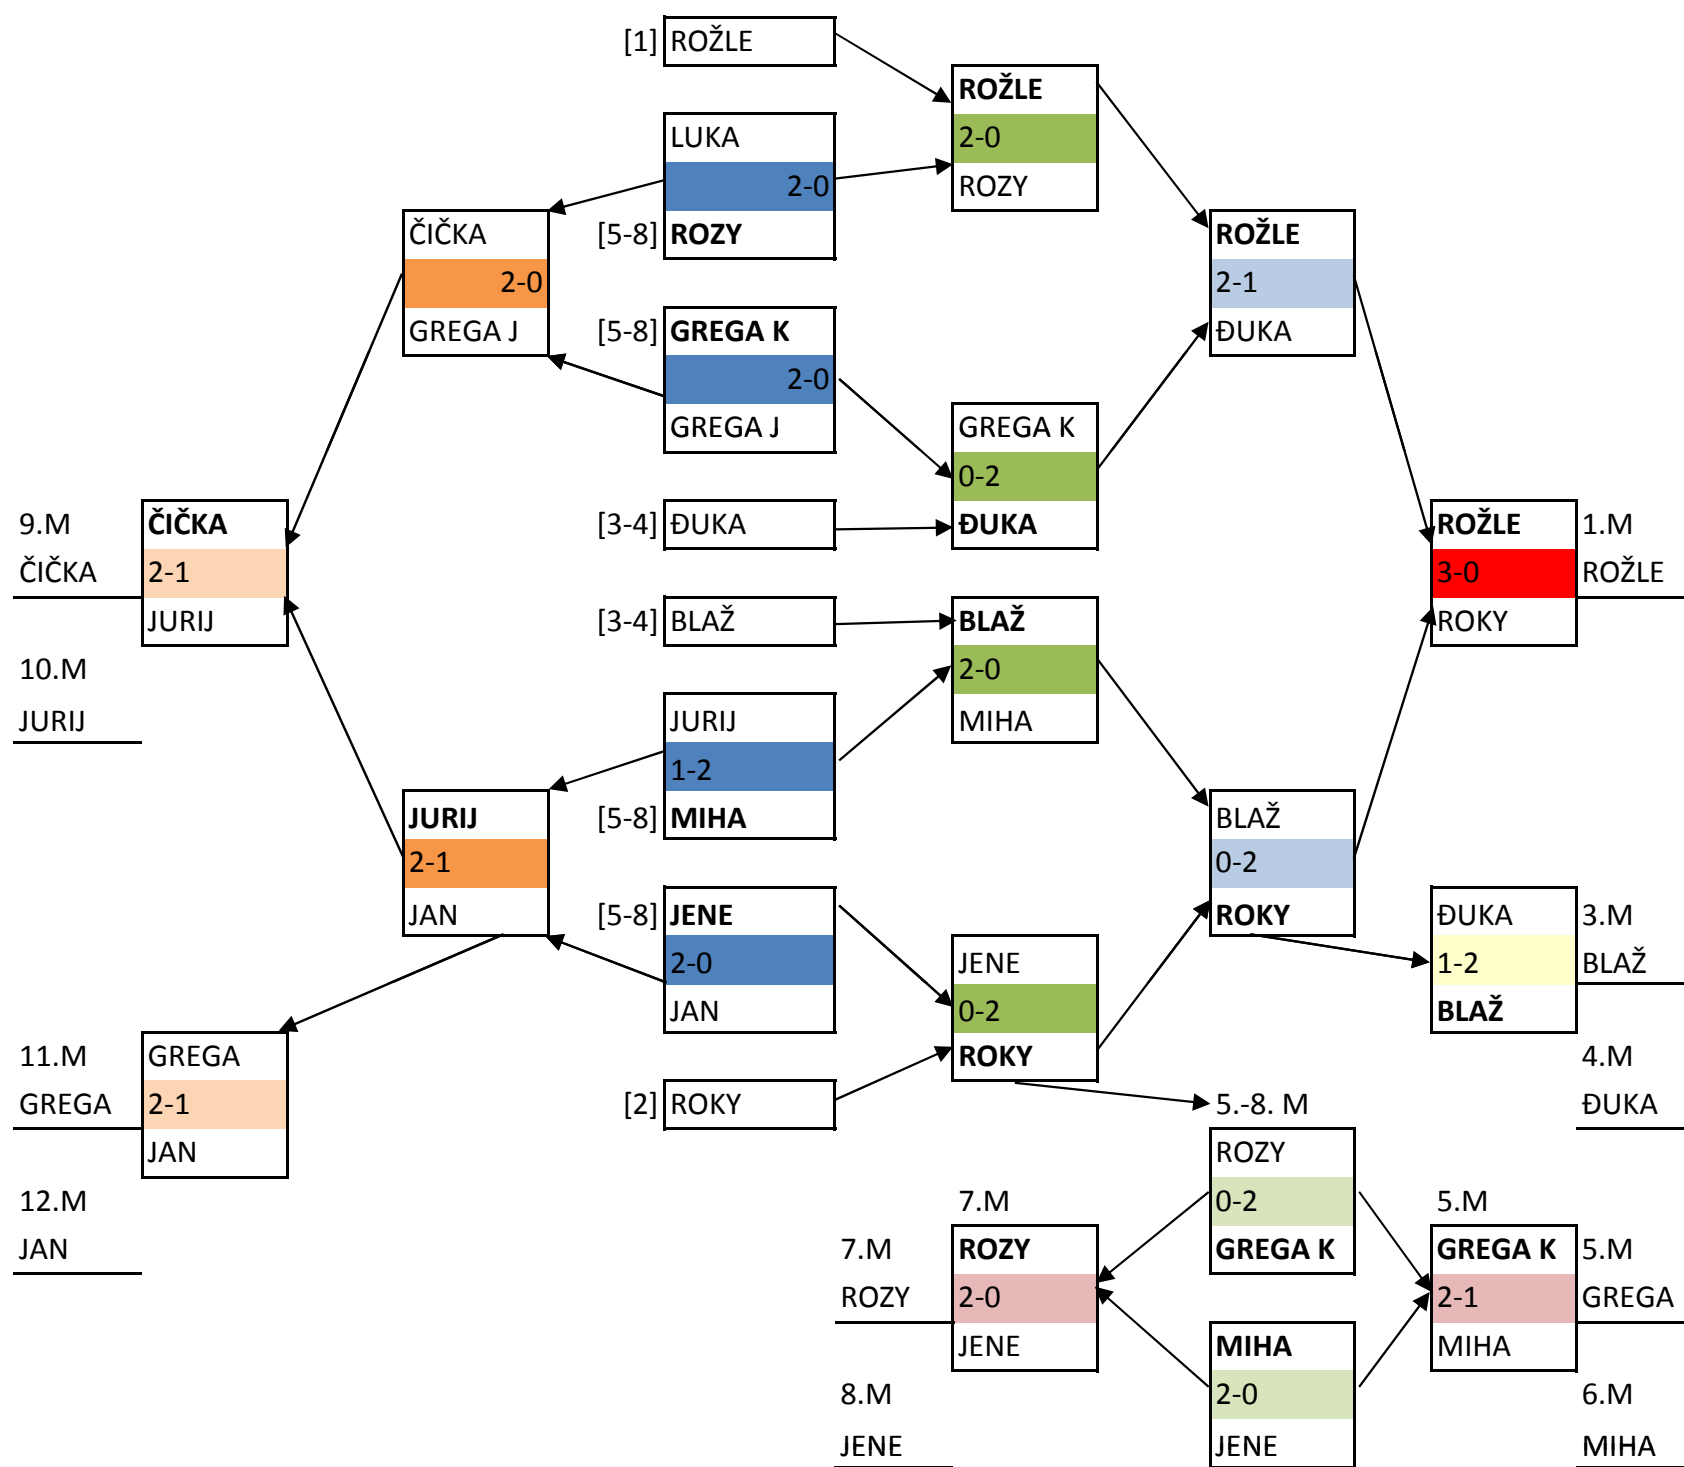

RAZIGRAVANJE 1. KROG 2. KROG POLFINALE FINALE

ŽE ODIGRANO

|   |      |     |        |     |
|---|------|-----|--------|-----|
| 6 | KAJA | VS. | TINA L | 2/0 |
| 3 | KAJA | VS. | SAŠA   | 2-0 |
| 8 | KAJA | VS. | URŠKA  | 2-0 |

| ČLANICE  | 1    | 2     | 3    | 4    | 5   | 6      | ZMAGE | NIZI | TOČKE | MESTO |
|----------|------|-------|------|------|-----|--------|-------|------|-------|-------|
|          | SAŠA | URŠKA | TINA | KAJA | IDA | TINA L |       |      |       |       |
| 1 SAŠA   |      | 0-2   | 2-0  | 2-0  | 2-0 | 2-0    | 4     | 8/2  | 38    | 1     |
| 2 URŠKA  | 2-0  |       | 0-2  | 2-0  | 2-0 | 2-0    | 4     | 8/2  | 37    | 2     |
| 3 TINA   | 0/2  | 2-0   |      | 2-0  | 2-0 | 2-0    | 4     | 8/2  | 33    | 3     |
| 4 KAJA   | 0/2  | 0/2   | 0-2  |      | 2-0 | 2/0    | 2     | 4/6  |       | 4     |
| 5 IDA    | 0-2  | 0/2   | 0-2  | 0-2  |     | 2-0    | 1     | 2/4  |       | 5     |
| 6 TINA L | 0-2  | 0-2   | 0-2  | 0/2  | 0/2 |        | 0     | 0/8  |       | 6     |